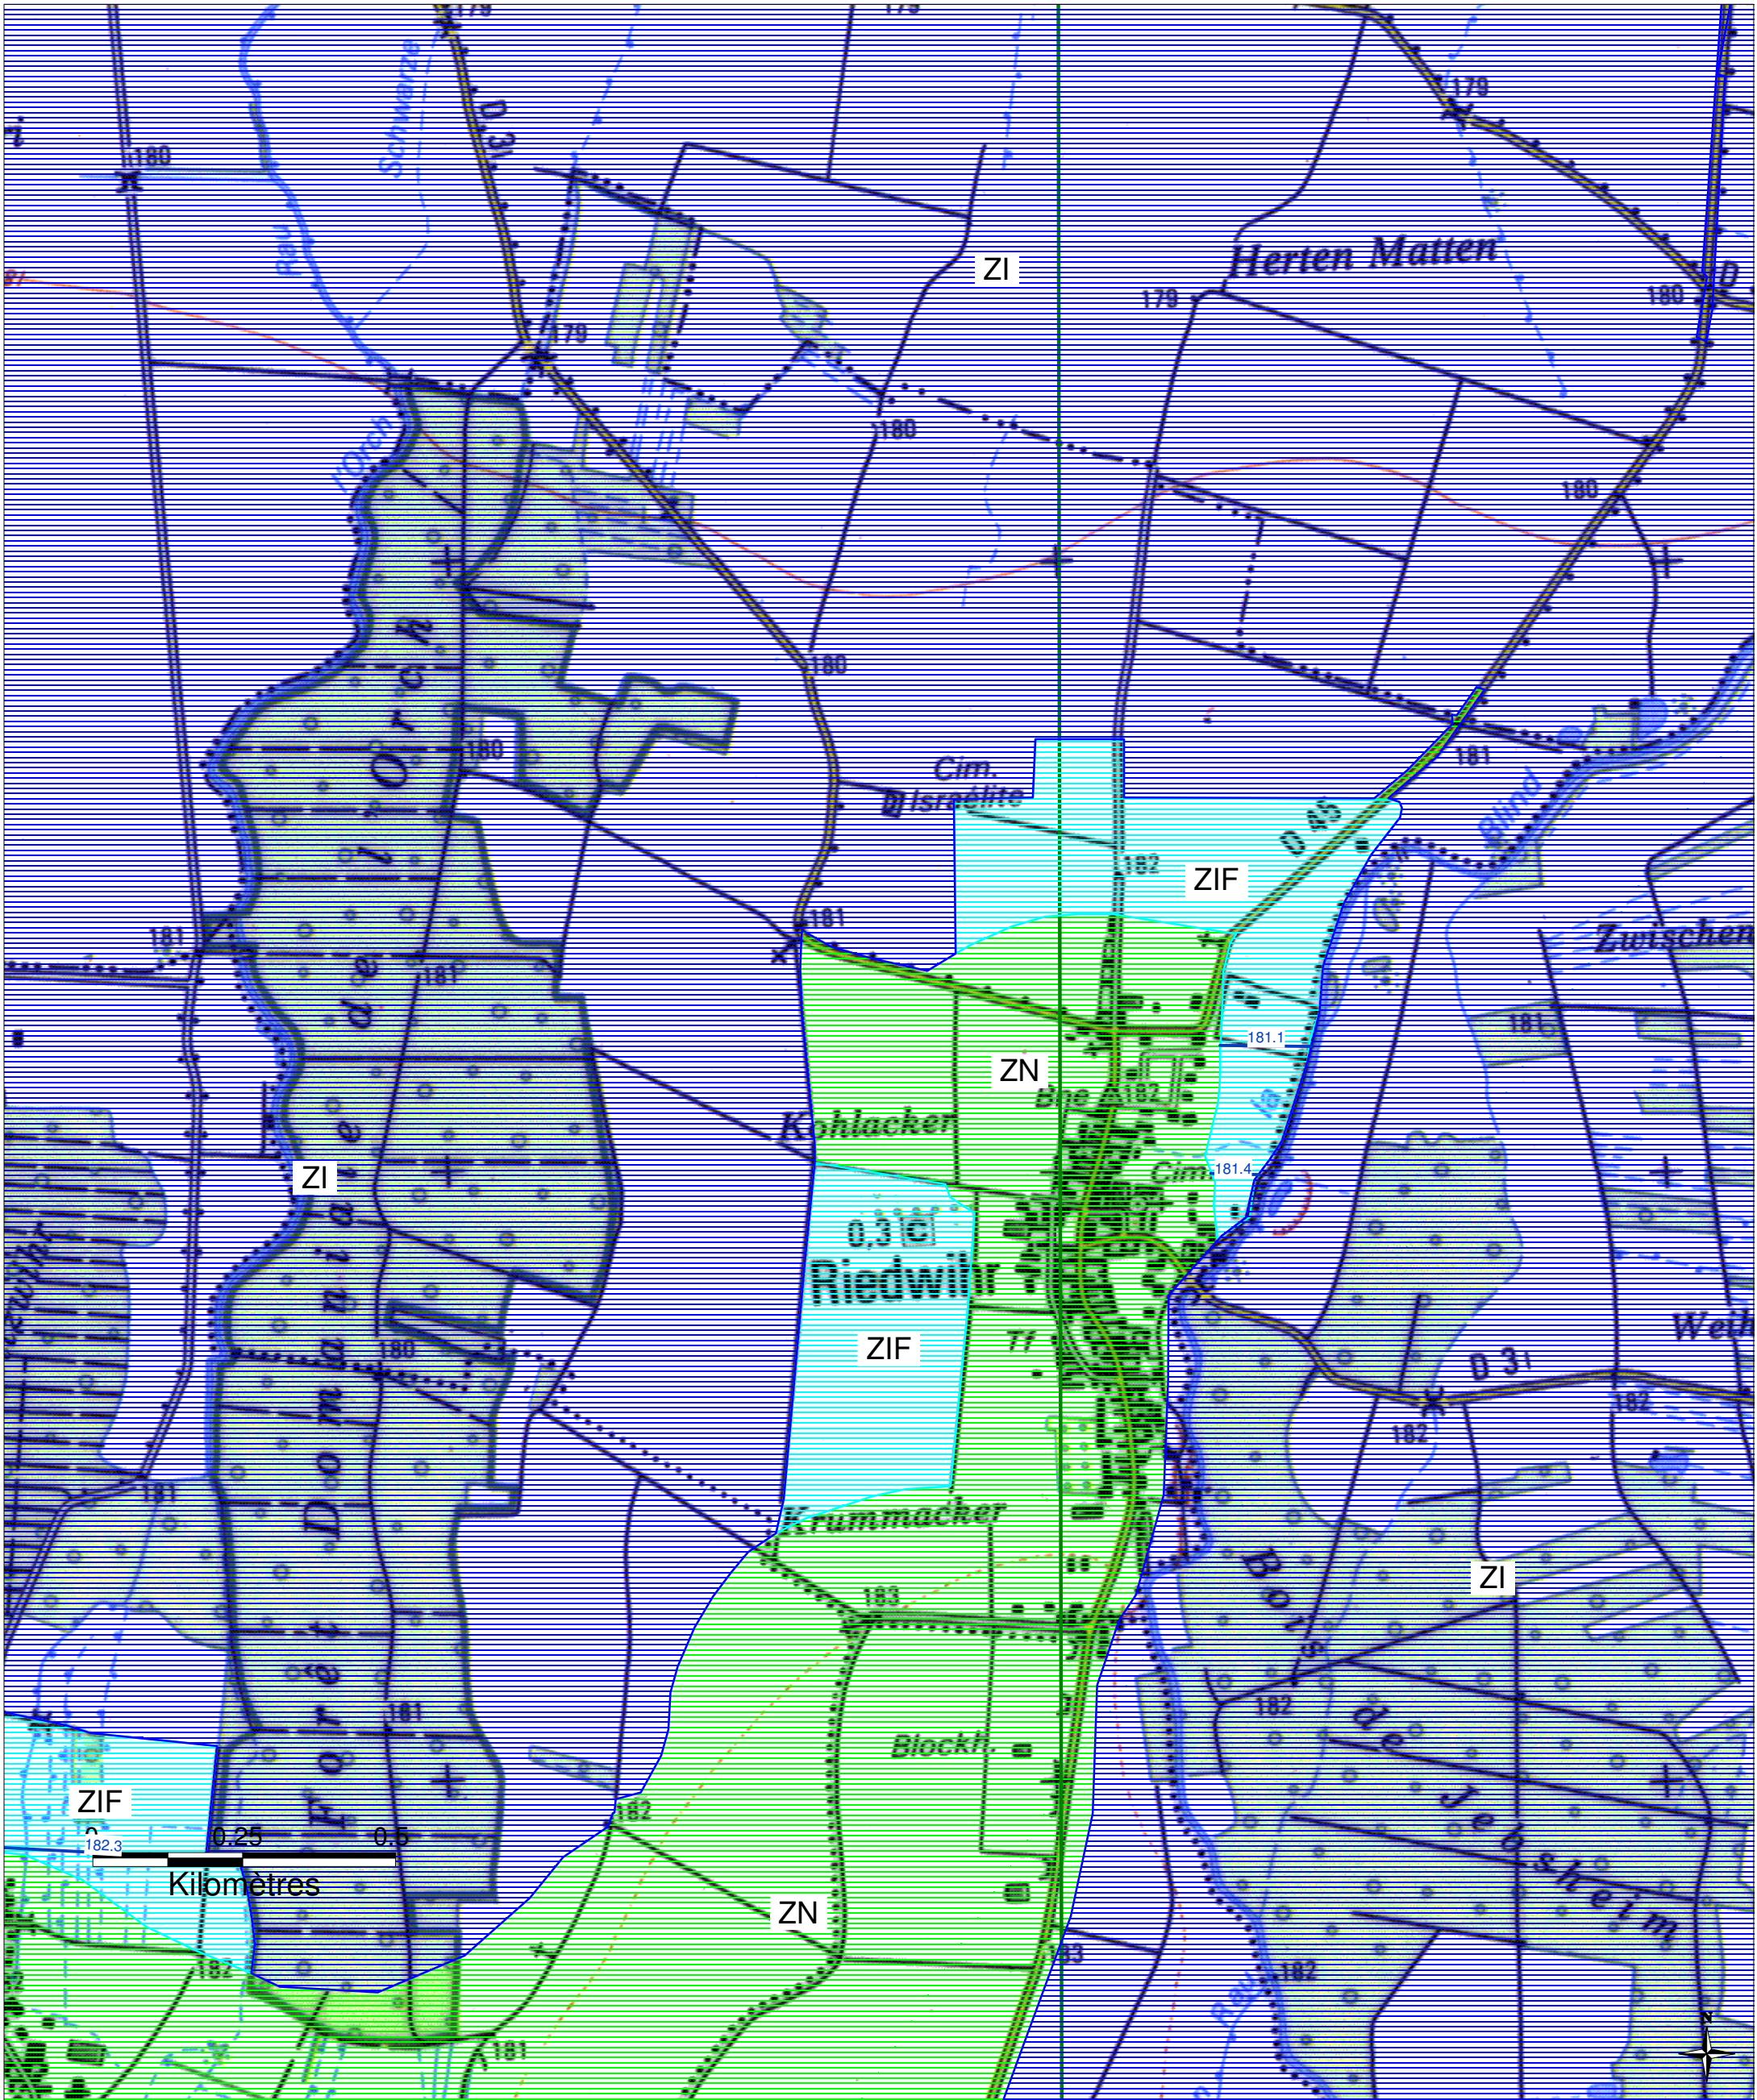

ZONES INONDABLES DANS LE DEPARTEMENT DU HAUT-RHIN

Commune de RIEDWIHR

PPRI de l'ILL en cours d'élaboration - prescrit par arrêté préfectoral du 12 février 1997

Préfecture du Haut-Rhin
 Direction Départementale
 de l'Agriculture et de la Forêt

- ZI - Zone inondable en cas de crue centennale
- ZIF - Zone inondable en cas de crue centennale, urbanisée, à risques faibles
- ZR - Zone à risque élevé en cas de rupture de digue
- ZRF - Zone à risque d'inondation, en particulier si rupture de digue
- ZN - Zone soumise au risque de remontées de nappe
- Cotes de hautes eaux prévisibles en cas d'inondation (en mètres NGF)
- Dignes